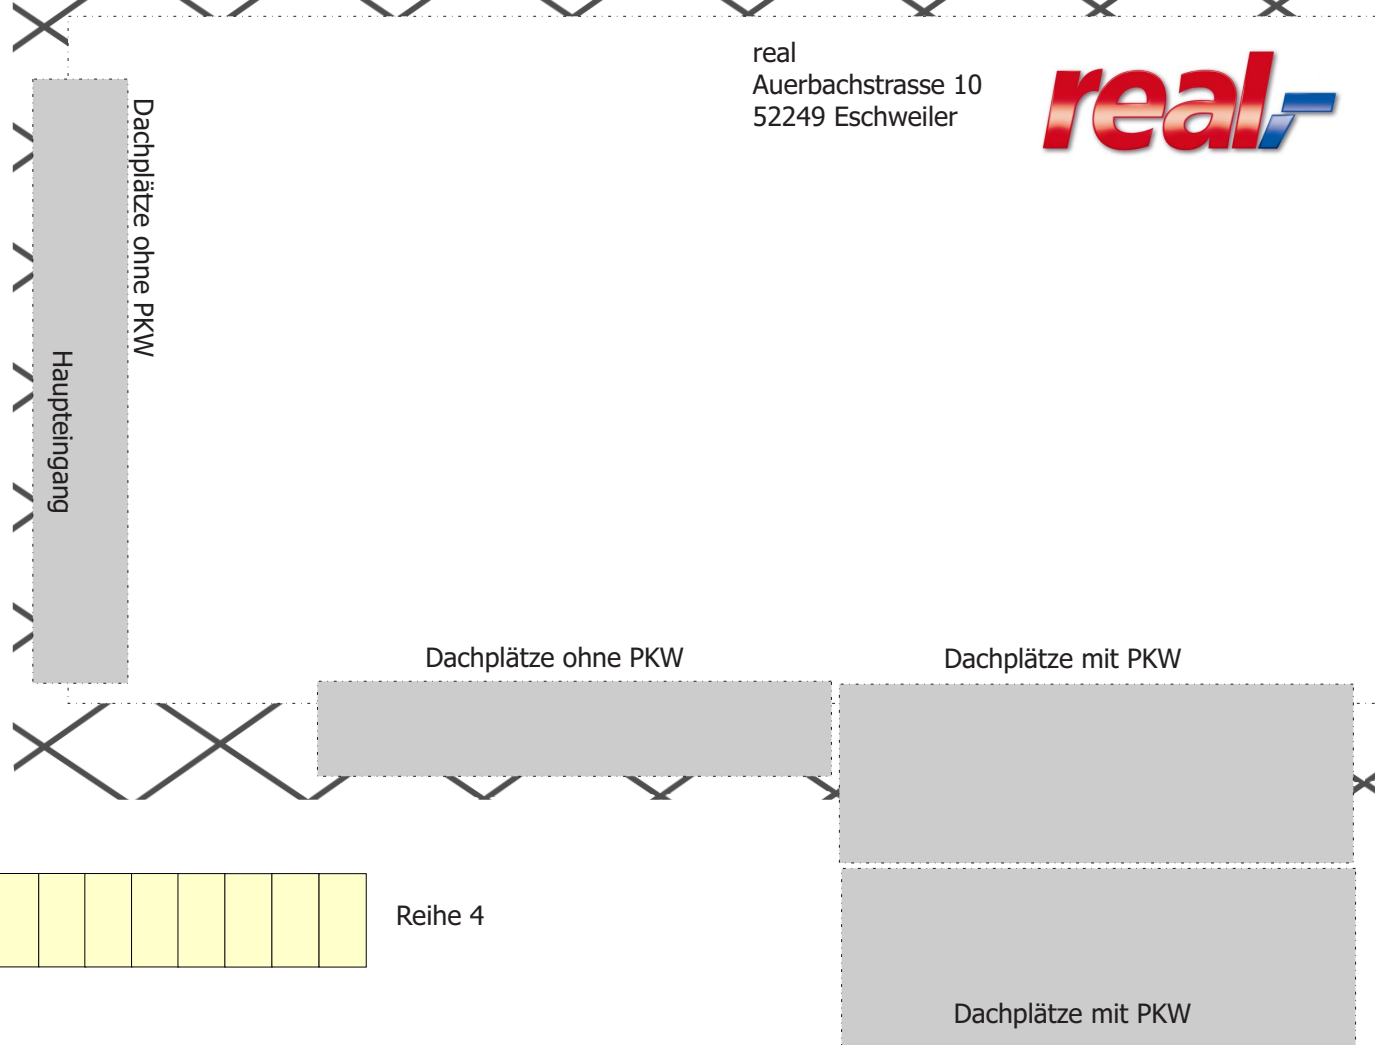

real
Auerbachstrasse 10
52249 Eschweiler

Reihe 10 Reihe 9 Reihe 8 Reihe 7 Reihe 6

Reihe 5

Reihe 4

Reihe 2 Reihe 3

Reihe 1

Anmeldung
Bamberger

Dachplätze ohne PKW

Haupteingang

Dachplätze ohne PKW

Dachplätze mit PKW

Dachplätze mit PKW

Parken

Parken

Einfahrt